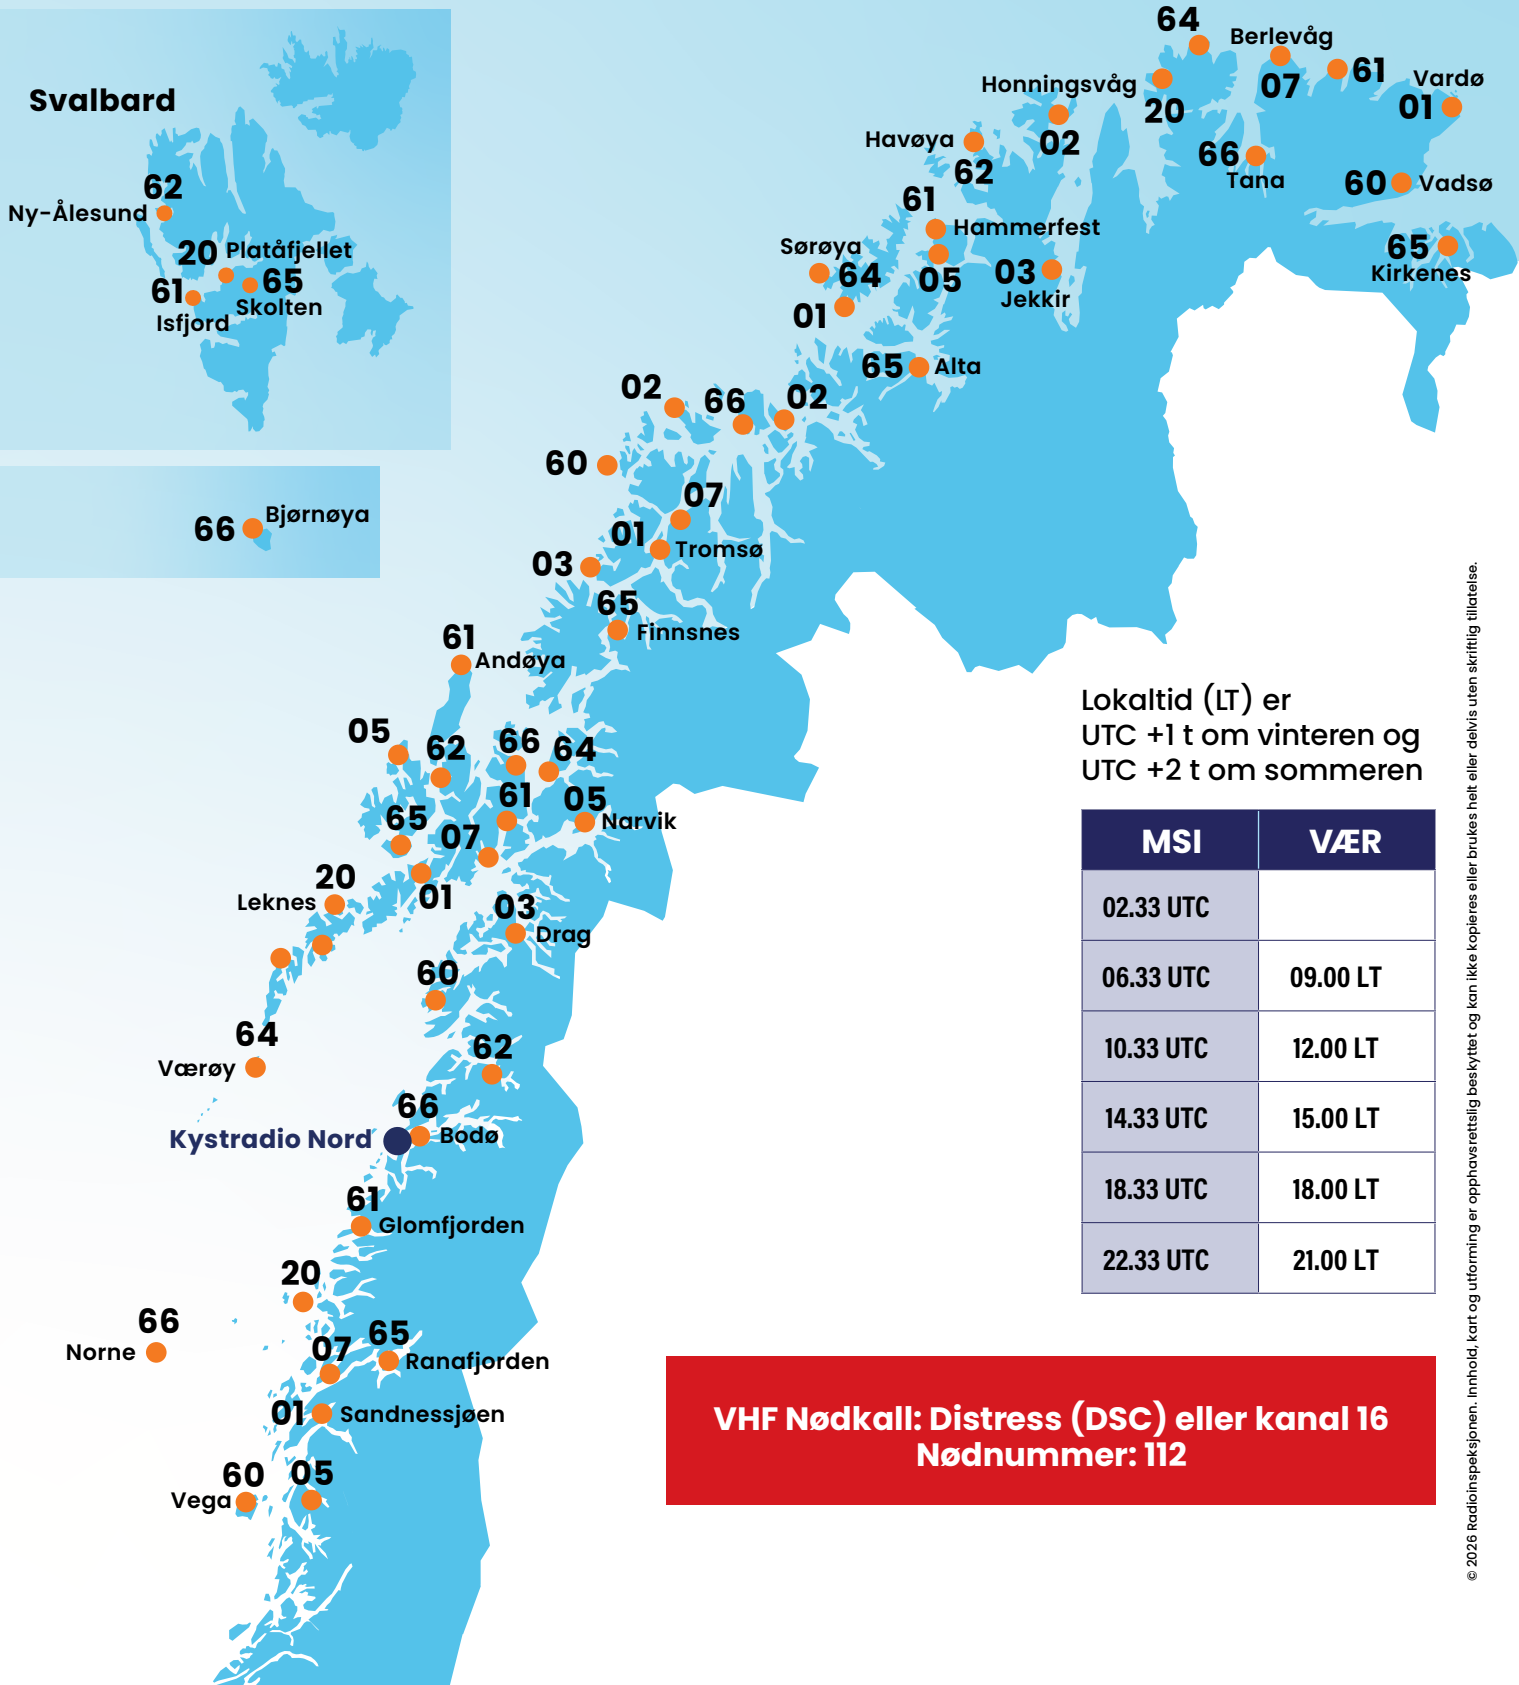

# KANALPLAN VHF NORD-NORGE 2026

Bestill radioinspeksjon: +47 959 04 560

[www.radioinspeksjonen.no](http://www.radioinspeksjonen.no)

## Kystradio: MMSI 00257 0000

65 ● Johan Castberg

Lokaltid (LT) er UTC +1 t om vinteren og UTC +2 t om sommeren

MSI	VÆR
02.33 UTC	
06.33 UTC	09.00 LT
10.33 UTC	12.00 LT
14.33 UTC	15.00 LT
18.33 UTC	18.00 LT
22.33 UTC	21.00 LT

**VHF Nødkall: Distress (DSC) eller kanal 16  
Nødnummer: 112**